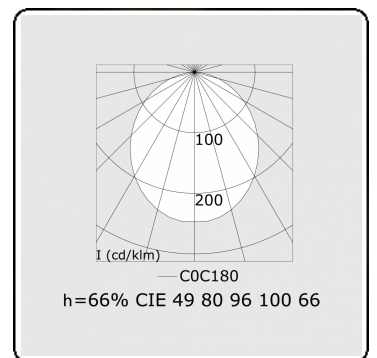

Photometric details

UGR	>19
CIE Fluxcode	49 80 96 100 66

Dimensions

A	2250 mm
---	---------

Remarks

Ceiling luminaire - Direct - HO 150mA - satin (flush) - RAL

ENERGY

Verkrijgbaar op aanvraag.