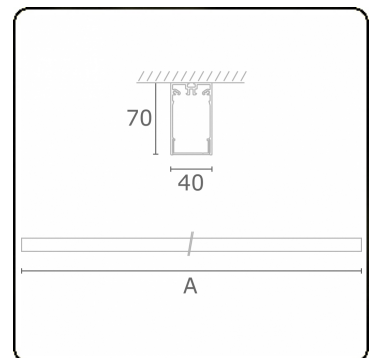

Photometric details

UGR	>19
CIE Fluxcode	49 80 96 100 66

Dimensions

A	2250 mm
---	---------

Remarks

Ceiling luminaire - Direct - HO 150mA - satin (flush) - RAL

ENERGY

Verkrijgbaar op aanvraag.