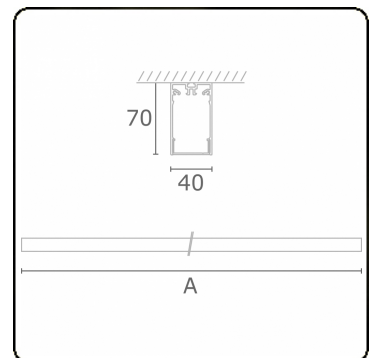

Lichttechnische gegevens

UGR	>19
CIE Fluxcode	49 80 96 100 66

Afmetingen

A	1970 mm
---	---------

Opmerkingen

Plafondarmatuur - Direct - HO 150mA - satiné (gelijkglijgend) - ANO

ENERGY

Verrijgbaar op aanvraag.