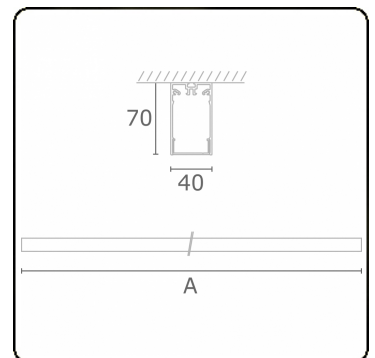

Lichttechnische Daten

UGR	>19
CIE Fluxcode	49 80 96 100 66

Abmessungen

A	2810 mm
---	---------

Bemerkungen

Deckenleuchte - Direkt - HO 150mA - satiniert (bündig) - ANO

ENERGY

Verrijgbaar op aanvraag.