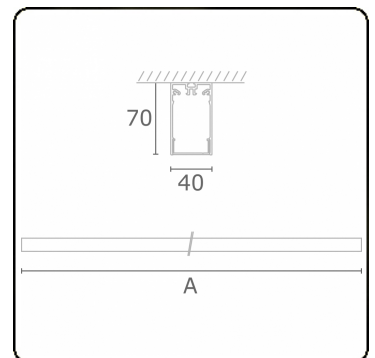

Lichttechnische Daten

UGR	>19
CIE Fluxcode	49 80 96 100 66

Abmessungen

A	1130 mm
---	---------

Bemerkungen

Deckenleuchte - Direkt - HO 150mA - satiniert (bündig) - ANO

ENERGY

Verrijgbaar op aanvraag.