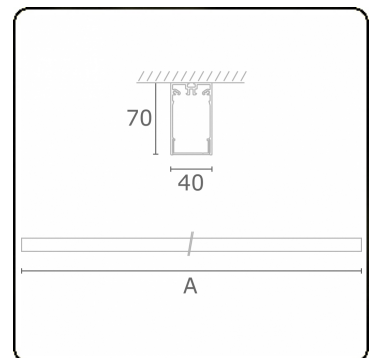

Lichttechnische gegevens

UGR	>19
CIE Fluxcode	49 80 96 100 66

Afmetingen

A	1410 mm
---	---------

Opmerkingen

Plafondarmatuur - Direct - HO 150mA - satiné (gelijkglijgend) - ANO

ENERGY

Verrijgbaar op aanvraag.