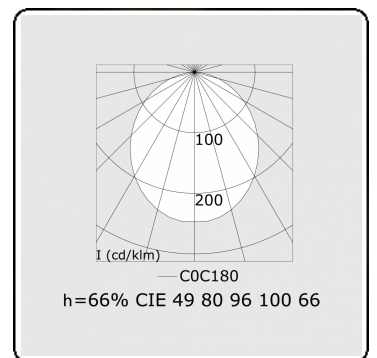

Lichttechnische gegevens

UGR	>19
CIE Fluxcode	49 80 96 100 66

Afmetingen

A	1410 mm
---	---------

Opmerkingen

Plafondarmatuur - Direct - HO 150mA - satiné (gelijkglijgend) - ANO

ENERGY

Verrijgbaar op aanvraag.