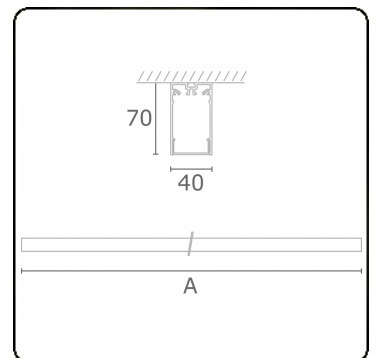

Lichttechnische Daten

UGR	>19
CIE Fluxcode	49 80 96 100 66

Abmessungen

A	1130 mm
---	---------

Bemerkungen

Deckenleuchte - Direkt - HO 150mA - satiniert (bündig) - ANO

ENERGY

Verrijgbaar op aanvraag.
Disponible sur demande.
Available on request.
Auf Anfrage.