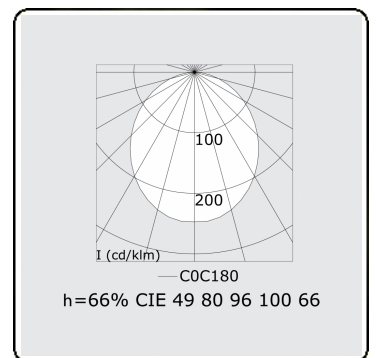

Lichttechnische Daten

UGR	>19
CIE Fluxcode	49 80 96 100 66

Abmessungen

A	1130 mm
---	---------

Bemerkungen

Deckenleuchte - Direkt - HO 150mA - satiniert (bündig) - ANO

ENERGY

Verrijgbaar op aanvraag.
Disponible sur demande.
Available on request.
Auf Anfrage.