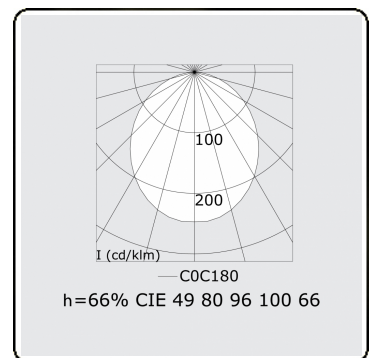

Photometric details

UGR	>19
CIE Fluxcode	49 80 96 100 66

Dimensions

A	1130 mm
---	---------

Remarks

Ceiling luminaire - Direct - HO 150mA - satin (flush) - ANO

ENERGY

Verkrijgbaar op aanvraag.