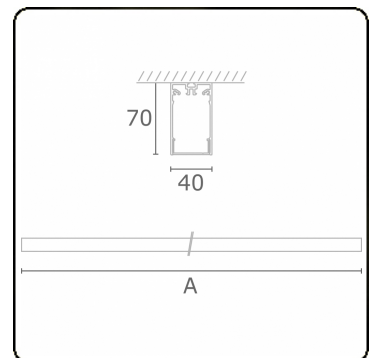

Photometric details

UGR	>19
CIE Fluxcode	49 80 96 100 66

Dimensions

A	1130 mm
---	---------

Remarks

Ceiling luminaire - Direct - HO 150mA - satin (flush) - ANO

ENERGY

Verkrijgbaar op aanvraag.