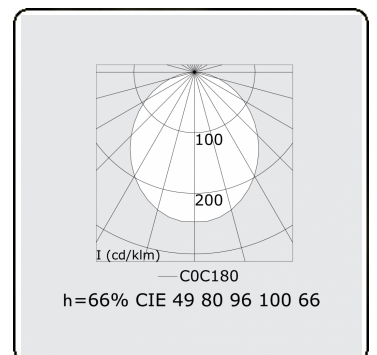

Lichttechnische gegevens

UGR	>19
CIE Fluxcode	49 80 96 100 66

Afmetingen

A	2250 mm
---	---------

Opmerkingen

Pendelarmatuur - Direct - HO 150mA - satiné (gelijkgigend) - RAL

ENERGY

Verrijgbaar op aanvraag.