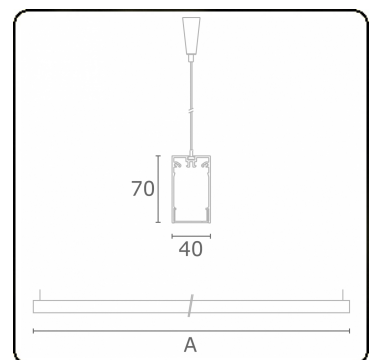

Lichttechnische gegevens

UGR	>19
CIE Fluxcode	49 80 96 100 66

Afmetingen

A	2250 mm
---	---------

Opmerkingen

Pendelarmatuur - Direct - HO 150mA - satiné (gelijkgigend) - RAL

ENERGY

Verrijgbaar op aanvraag.