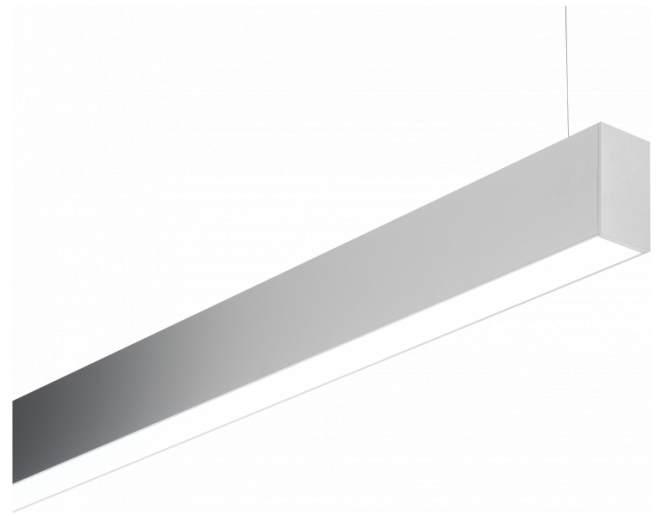

Rekta 40x70 Direct - satiné - HO 150mA - ANO
04.09204594-0001

Armatuurgegevens

Montage	Gependeld
Lichtuittreding	Direct
Afscherming	satiné plexi
Beschermingsgraad	IP 20
Behuizing	Aluminium
Afwerking	geanodiseerde afwerking
Keurmerken	CE, ISO 9001

Lichttechnische gegevens

UGR	>19
CIE Fluxcode	49 80 96 100 66

Afmetingen

A	2530 mm
---	---------

Opmerkingen

Pendelarmatuur - Direct - HO 150mA - satiné (gelijkglijgend) - ANO

ENERGY

Verrijgbaar op aanvraag.