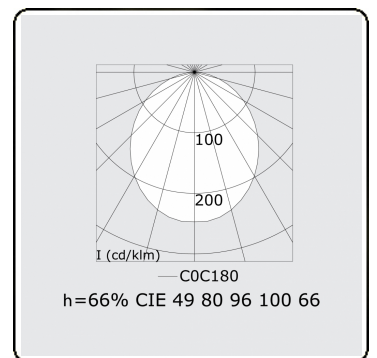

Lichttechnische gegevens

UGR	>19
CIE Fluxcode	49 80 96 100 66

Afmetingen

A	1970 mm
---	---------

Opmerkingen

Pendelarmatuur - Direct - HO 150mA - satiné (gelijkglijgend) - ANO

ENERGY

Verrijgbaar op aanvraag.