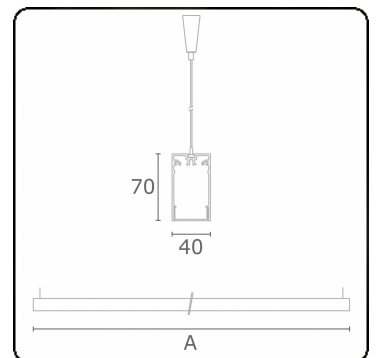

Lichttechnische gegevens

UGR	>19
CIE Fluxcode	49 80 96 100 66

Afmetingen

A	1970 mm
---	---------

Opmerkingen

Pendelarmatuur - Direct - HO 150mA - satiné (gelijkglijgend) - ANO

ENERGY

Verrijgbaar op aanvraag.