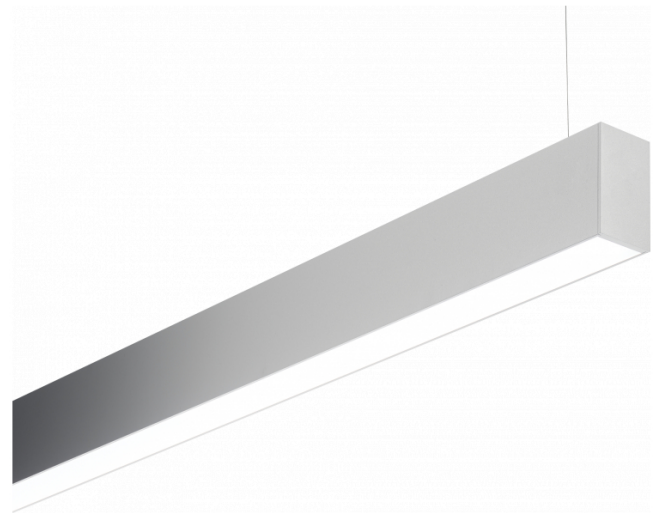

Rekta 40x70 Direct - satiné - HO 150mA - ANO
04.09204574-0001

Armatuurgegevens

Montage	Gependeld
Lichtuittreding	Direct
Afscherming	satiné plexi
Beschermingsgraad	IP 20
Behuizing	Aluminium
Afwerking	geanodiseerde afwerking
Keurmerken	CE, ISO 9001

Lichttechnische gegevens

UGR	>19
CIE Fluxcode	49 80 96 100 66

Afmetingen

A	1970 mm
---	---------

Opmerkingen

Pendelarmatuur - Direct - HO 150mA - satiné (gelijkglijgend) - ANO

ENERGY

Verrijgbaar op aanvraag.