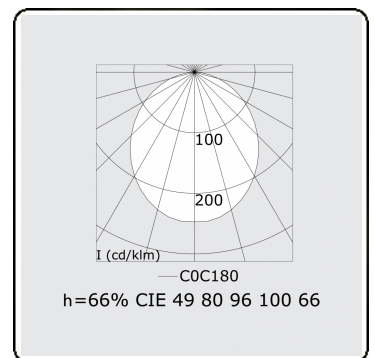

Lichttechnische gegevens

UGR	>19
CIE Fluxcode	49 80 96 100 66

Afmetingen

A	1130 mm
---	---------

Opmerkingen

Pendelarmatuur - Direct - HO 150mA - satiné (gelijkgigend) - ANO

ENERGY

Verkrijgbaar op aanvraag.