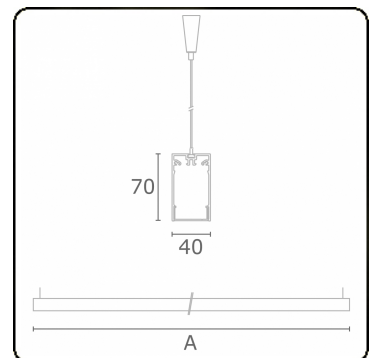

Lichttechnische gegevens

UGR	>19
CIE Fluxcode	49 80 96 100 66

Afmetingen

A	2250 mm
---	---------

Opmerkingen

Pendelarmatuur - Direct - HO 150mA - satiné (gelijkgigend) - ANO

ENERG

Verrijgbaar op aanvraag.