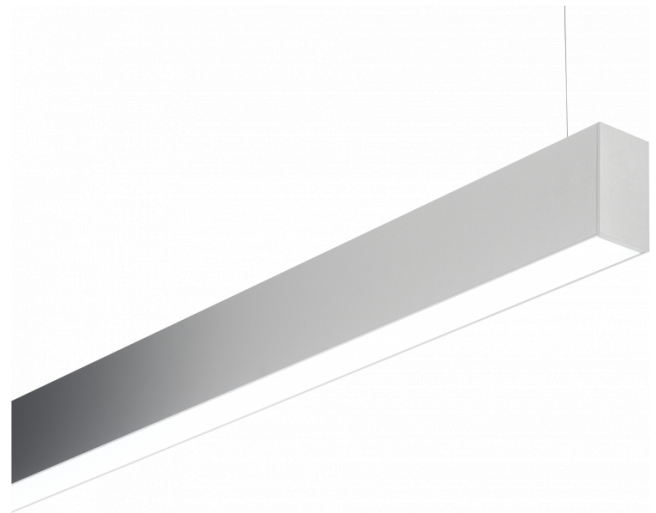

Rekta 40x70 Direct - satiné - HO 150mA - ANO
04.09204503-0001

Armatuurgegevens

Montage	Gependeld
Lichtuittreding	Direct
Afscherming	satiné plexi
Beschermingsgraad	IP 20
Behuizing	Aluminium
Afwerking	geanodiseerde afwerking
Keurmerken	CE, ISO 9001

Lichttechnische gegevens

UGR	>19
CIE Fluxcode	49 80 96 100 66

Afmetingen

A	2810 mm
---	---------

Opmerkingen

Pendelarmatuur - Direct - HO 150mA - satiné (gelijkglijgend) - ANO

ENERGY

Verrijgbaar op aanvraag.