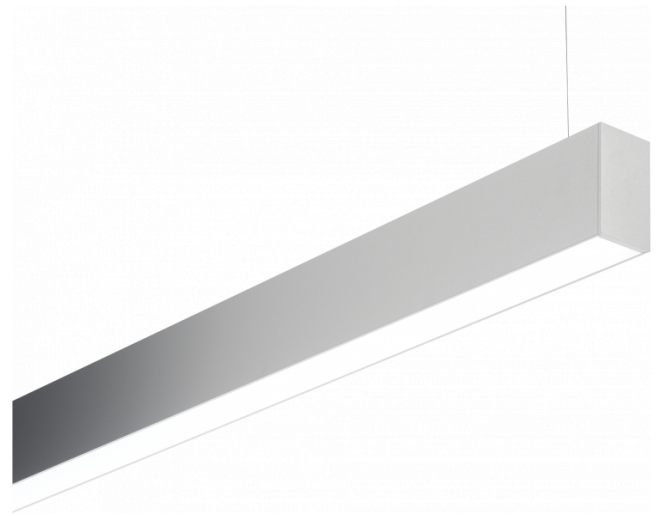

Rekta 40x70 Direct - satiné - HO 150mA - ANO
04.09204503-0001

Armatuurgegevens

Montage	Gependeld
Lichtuittreding	Direct
Afscherming	satiné plexi
Beschermingsgraad	IP 20
Behuizing	Aluminium
Afwerking	geanodiseerde afwerking
Keurmerken	CE, ISO 9001

Lichttechnische gegevens

UGR	>19
CIE Fluxcode	49 80 96 100 66

Afmetingen

A	2810 mm
---	---------

Opmerkingen

Pendelarmatuur - Direct - HO 150mA - satiné (gelijkgigend) - ANO

ENERGY

Verrijgbaar op aanvraag.