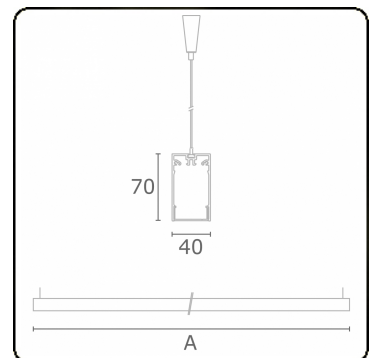

Lichttechnische gegevens

UGR	>19
CIE Fluxcode	49 80 96 100 66

Afmetingen

A	2530 mm
---	---------

Opmerkingen

Pendelarmatuur - Direct - HO 150mA - satiné (gelijkgigend) - ANO

ENERGY

Verkrijgbaar op aanvraag.