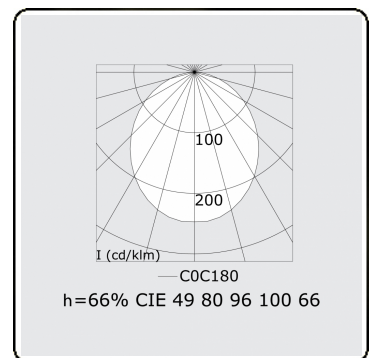

Lichttechnische gegevens

UGR	>19
CIE Fluxcode	49 80 96 100 66

Afmetingen

A	1410 mm
---	---------

Opmerkingen

Pendelarmatuur - Direct - HO 150mA - satiné (gelijkgigend) - ANO

ENERGY

Verrijgbaar op aanvraag.