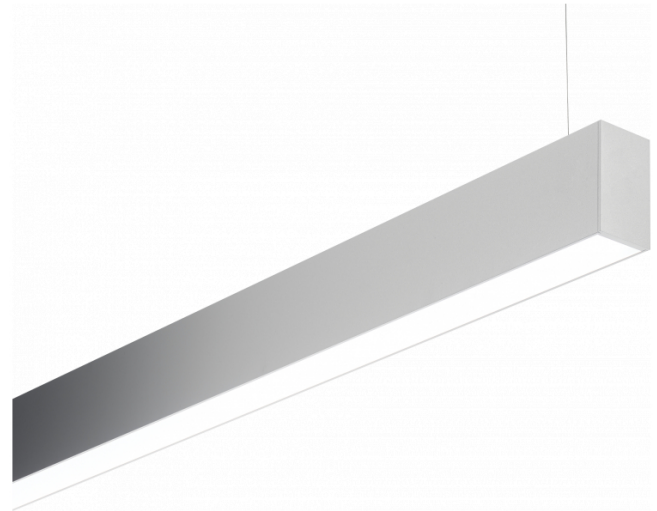

Rekta 40x70 Direct - satiné - HO 150mA - ANO
04.09204553-0001

Armatuurgegevens

Montage	Gependeld
Lichtuittreding	Direct
Afscherming	satiné plexi
Beschermingsgraad	IP 20
Behuizing	Aluminium
Afwerking	geanodiseerde afwerking
Keurmerken	CE, ISO 9001

Lichttechnische gegevens

UGR	>19
CIE Fluxcode	49 80 96 100 66

Afmetingen

A	1410 mm
---	---------

Opmerkingen

Pendelarmatuur - Direct - HO 150mA - satiné (gelijkgigend) - ANO

ENERGY

Verrijgbaar op aanvraag.