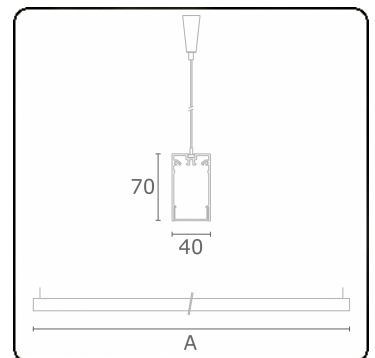

Lichttechnische gegevens

UGR	>19
CIE Fluxcode	49 80 96 100 66

Afmetingen

A	1410 mm
---	---------

Opmerkingen

Pendelarmatuur - Direct - HO 150mA - satiné (gelijkgigend) - ANO

ENERGY

Verrijgbaar op aanvraag.