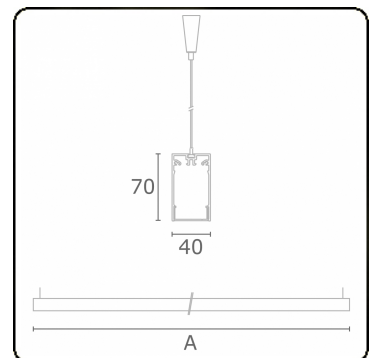

Lichttechnische gegevens

UGR	>19
CIE Fluxcode	49 80 96 100 66

Afmetingen

A	1130 mm
---	---------

Opmerkingen

Pendelarmatuur - Direct - HO 150mA - satiné (gelijkgigend) - ANO

ENERGY

Verrijgbaar op aanvraag.
Disponible sur demande.
Available on request.
Auf Anfrage.