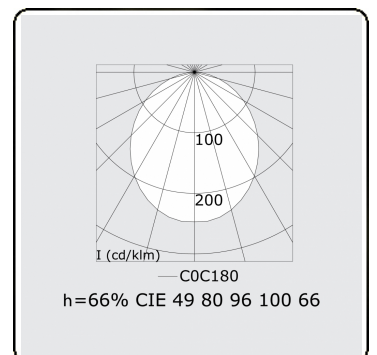

Lichttechnische gegevens

UGR	>19
CIE Fluxcode	49 80 96 100 66

Afmetingen

A	1130 mm
---	---------

Opmerkingen

Pendelarmatuur - Direct - HO 150mA - satiné (gelijkgigend) - ANO

ENERGY

Verrijgbaar op aanvraag.
Disponible sur demande.
Available on request.
Auf Anfrage.