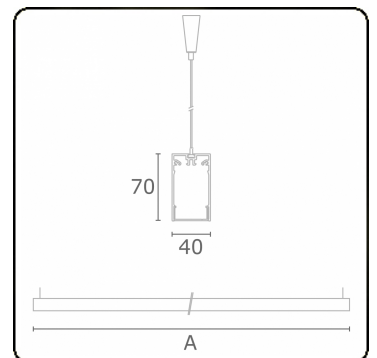

Lichttechnische gegevens

UGR	>19
CIE Fluxcode	49 80 96 100 66

Afmetingen

A	2810 mm
---	---------

Opmerkingen

Pendelarmatuur - Direct - HO 150mA - satiné (gelijkglijgend) - ANO

ENERG

Verrijgbaar op aanvraag.