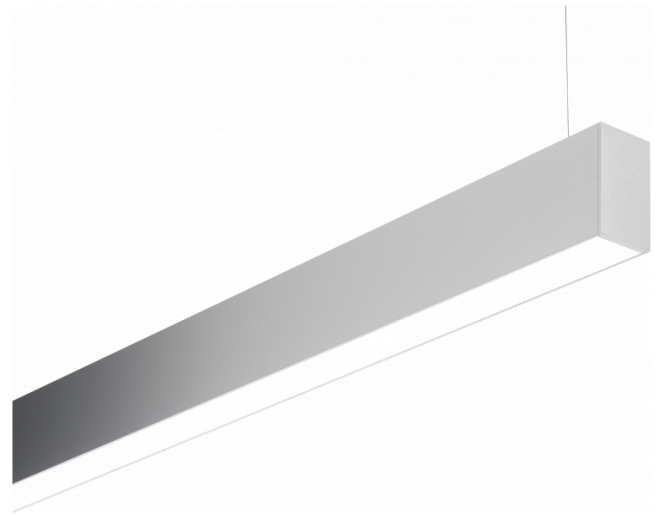

Rekta 40x70 Direct - satiné - HO 150mA - ANO
04.09200503-0001

Armatuurgegevens

Montage	Gependeld
Lichtuittreding	Direct
Afscherming	satiné plexi
Beschermingsgraad	IP 20
Behuizing	Aluminium
Afwerking	geanodiseerde afwerking
Keurmerken	CE, ISO 9001

Lichttechnische gegevens

UGR	>19
CIE Fluxcode	49 80 96 100 66

Afmetingen

A	2810 mm
---	---------

Opmerkingen

Pendelarmatuur - Direct - HO 150mA - satiné (gelijkglijgend) - ANO

ENERG

Verrijgbaar op aanvraag.