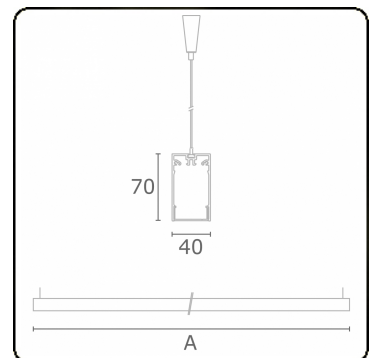

Lichttechnische gegevens

UGR	>19
CIE Fluxcode	49 80 96 100 66

Afmetingen

A	2810 mm
---	---------

Opmerkingen

Pendelarmatuur - Direct - HO 150mA - satiné (gelijkgigend) - ANO

ENERG

Verrijgbaar op aanvraag.