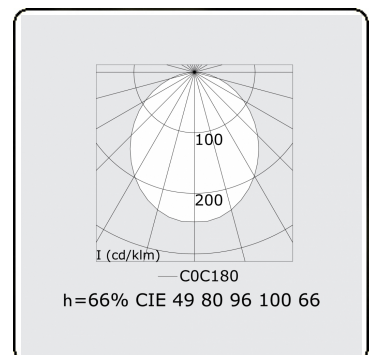

Lichttechnische gegevens

UGR	>19
CIE Fluxcode	49 80 96 100 66

Afmetingen

A	2810 mm
---	---------

Opmerkingen

Pendelarmatuur - Direct - HO 150mA - satiné (gelijkglijgend) - ANO

ENERG

Verrijgbaar op aanvraag.