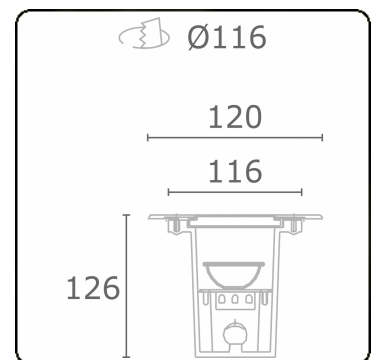

Metro-S Ø120mm - COB - zonder ingietbehuizing
36.010294-0000

Armatuurgegevens

Montage	Grondinbouw
Lichtuittreding	Indirect
Lichtverdeling	Symmetrisch
Afscherming	Glas
Beschermingsgraad	IP 67
Maximale belasting	1000 kg overrijdbaar (exclusief ingietpot)
T°	<75° °
Behuizing	Aluminium/Edelstaal
Afwerking	mat zwarte afwerking RAL 9105
Keurmerken	CE, ISO 9001

Elektrische Gegevens

Veiligheidsklasse	I
Voeding	230V
Voorschakelapparaat	Stroomvoeding

Lampgegevens

Lamptype	LED 4000K 36°
Wattage	9W
Bruto lichtstroom	1020
Armatuur vermogen	10W
Afschermingsglas	vlak - helder
Aantal	1
Levensduur LED module	L80/B10 = 100000h
Kleurtolerantie	MacAdam 3
CRI	80

Opmerkingen

Ø120mm - helder glas

ENERGY

Verrijgbaar op aanvraag.

Disponible sur demande.

Available on request.

Auf Anfrage.

WXYZ
kWh/1000h