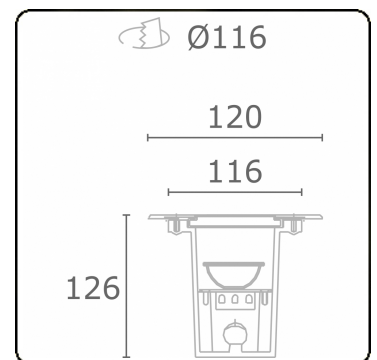

Metro-S Ø120mm - COB - ohne Eingießgehäuse
36.010194-0000

Leuchtendaten

| | |
|-----------------------|--|
| Montage | Bodeneinbau |
| Lichtaustritt | Indirekt |
| Lichtstärkeverteilung | Symmetrisch |
| Leuchten Abdeckung | Glas |
| Schutzgrad | IP 67 |
| Maximale Belastung | 1000 kg überrollbar (exklusive Eingiesstopf) |
| T° | <75° ° |
| Gehäuse | Aluminium/Edelstahl |
| Verarbeitung | Verarbeitung in matt schwarz RAL 9105 |
| Prüfzeichen | CE, ISO 9001 |

Elektrische Eigenschaften

| | |
|----------------|------------------------|
| Schutzklasse | I |
| Einspeisung | 230V |
| Vorschaltgerät | Treiber/Stromgesteuert |

Lampeneigenschaften

| | |
|-----------------------|-------------------|
| Lamptyp | LED 4000K 10° |
| Wattleistung | 9W |
| Brutto Lichtstrom | 1020 |
| Lichtleistung Leuchte | 10W |
| Abschirmglas | Flach - klar |
| Anzahl | 1 |
| Lebensdauer LED Modul | L80/B10 = 100000h |
| Farbtoleranz | MacAdam 3 |
| CRI | 80 |

Bemerkungen

Ø120mm - klares glas

ENERGY

Verrijgbaar op aanvraag.

Disponible sur demande.

Available on request.

Auf Anfrage.

WXYZ
kWh/1000h