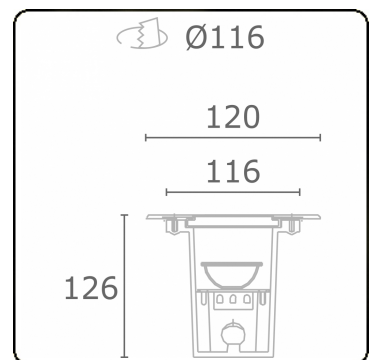

Metro-S Ø120mm - COB - zonder ingietbehuizing
36.010194-0000

Armatuurgegevens

Montage	Grondinbouw
Lichtuittreding	Indirect
Lichtverdeling	Symmetrisch
Afscherming	Glas
Beschermingsgraad	IP 67
Maximale belasting	1000 kg overrijdbaar (exclusief ingietpot)
T°	<75° °
Behuizing	Aluminium/Edelstaal
Afwerking	mat zwarte afwerking RAL 9105
Keurmerken	CE, ISO 9001

Elektrische Gegevens

Veiligheidsklasse	I
Voeding	230V
Voorschakelapparaat	Stroomvoeding

Lampgegevens

Lamptype	LED 4000K 10°
Wattage	9W
Bruto lichtstroom	1020
Armatuur vermogen	10W
Afschermingsglas	vlak - helder
Aantal	1
Levensduur LED module	L80/B10 = 100000h
Kleurtolerantie	MacAdam 3
CRI	80

Opmerkingen

Ø120mm - helder glas

ENERGY

Verrijgbaar op aanvraag.

Disponible sur demande.

Available on request.

Auf Anfrage.

WXYZ
kWh/1000h