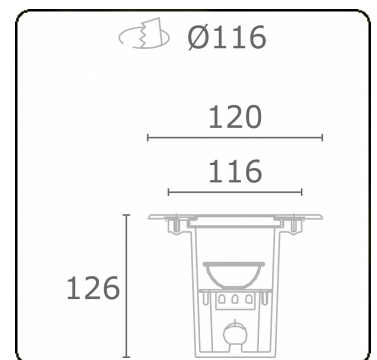

Metro-S Ø120mm - COB - zonder ingietbehuizing
36.010293-0000

Armatuurgegevens

Montage	Grondinbouw
Lichtuittreding	Indirect
Lichtverdeling	Symmetrisch
Afscherming	Glas
Beschermingsgraad	IP 67
Maximale belasting	1000 kg overrijdbaar (exclusief ingietpot)
T°	<75° °
Behuizing	Aluminium/Edelstaal
Afwerking	mat zwarte afwerking RAL 9105
Keurmerken	CE, ISO 9001

Elektrische Gegevens

Veiligheidsklasse	I
Voeding	230V
Voorschakelapparaat	Stroomvoeding

Lampgegevens

Lamptype	LED 3000K 36°
Wattage	9W
Bruto lichtstroom	980
Armatuur vermogen	10W
Afschermingsglas	vlak - helder
Aantal	1
Levensduur LED module	L80/B10 = 100000h
Kleurtolerantie	MacAdam 3
CRI	80

Opmerkingen

Ø120mm - helder glas

ENERGY

Verrijgbaar op aanvraag.

Disponible sur demande.

Available on request.

Auf Anfrage.

WXYZ
kWh/1000h