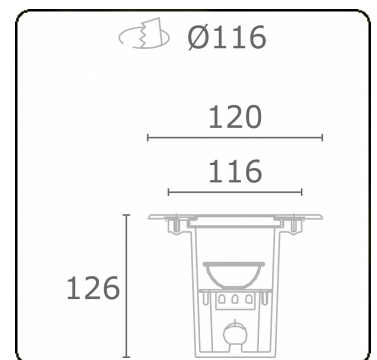

Metro-S Ø120mm - COB - ohne Eingießgehäuse
36.010193-0000

Leuchtendaten

Montage	Bodeneinbau
Lichtaustritt	Indirekt
Lichtstärkeverteilung	Symmetrisch
Leuchten Abdeckung	Glas
Schutzgrad	IP 67
Maximale Belastung	1000 kg überrollbar (exklusive Eingiesstopf)
T°	<75° °
Gehäuse	Aluminium/Edelstahl
Verarbeitung	Verarbeitung in matt schwarz RAL 9105
Prüfzeichen	CE, ISO 9001

Bemerkungen

Ø120mm - klares glas

ENERGY

Verrijgbaar op aanvraag.

Disponible sur demande.

Available on request.

Auf Anfrage.

WXYZ
kWh/1000h