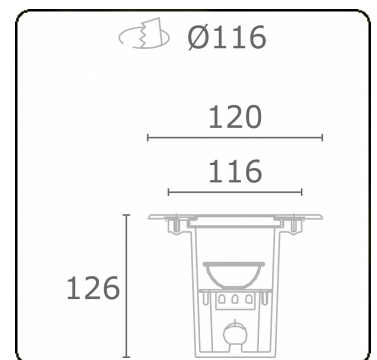

Metro-S Ø120mm - COB - zonder ingietbehuizing
36.010292-0000

Armatuurgegevens

Montage	Grondinbouw
Lichtuittreding	Indirect
Lichtverdeling	Symmetrisch
Afscherming	Glas
Beschermingsgraad	IP 67
Maximale belasting	1000 kg overrijdbaar (exclusief ingietpot)
T°	<75° °
Behuizing	Aluminium/Edelstaal
Afwerking	mat zwarte afwerking RAL 9105
Keurmerken	CE, ISO 9001

Elektrische Gegevens

Veiligheidsklasse	I
Voeding	230V
Voorschakelapparaat	Stroomvoeding

Lampgegevens

Lamptype	LED 2700K 36°
Wattage	9W
Bruto lichtstroom	940
Armatuur vermogen	10W
Afschermingsglas	vlak - helder
Aantal	1
Levensduur LED module	L80/B10 = 100000h
Kleurtolerantie	MacAdam 3
CRI	80

Opmerkingen

Ø120mm - helder glas

ENERGY

Verrijgbaar op aanvraag.

Disponible sur demande.

Available on request.

Auf Anfrage.

WXYZ
kWh/1000h