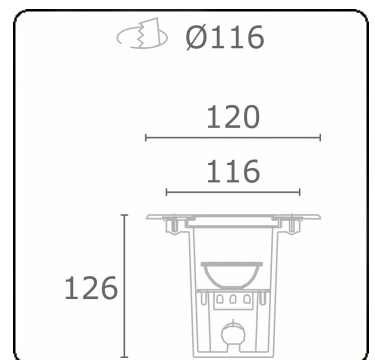

Metro-S Ø120mm - COB - zonder ingietbehuizing
36.010192-0000

Armatuurgegevens

Montage	Grondinbouw
Lichtuittreding	Indirect
Lichtverdeling	Symmetrisch
Afscherming	Glas
Beschermingsgraad	IP 67
Maximale belasting	1000 kg overrijdbaar (exclusief ingietpot)
T°	<75° °
Behuizing	Aluminium/Edelstaal
Afwerking	mat zwarte afwerking RAL 9105
Keurmerken	CE, ISO 9001

Elektrische Gegevens

Veiligheidsklasse	I
Voeding	230V
Voorschakelapparaat	Stroomvoeding

Lampgegevens

Lamptype	LED 2700K 10°
Wattage	9W
Bruto lichtstroom	940
Armatuur vermogen	10W
Afschermingsglas	vlak - helder
Aantal	1
Levensduur LED module	L80/B10 = 100000h
Kleurtolerantie	MacAdam 3
CRI	80

Opmerkingen

Ø120mm - helder glas

ENERGY

Verrijgbaar op aanvraag.

Disponible sur demande.

Available on request.

Auf Anfrage.

WXYZ
kWh/1000h