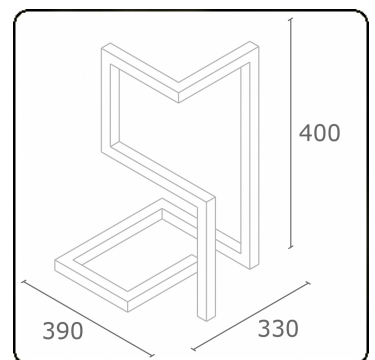

M1-E
35.14014-7916

Leuchtdaten

Montage	Boden
Lichtaustritt	Direkt
Leuchten Abdeckung	satinierte Abdeckung
Schutzgrad	IP 65
Gehäuse	Aluminium
Verarbeitung	RAL 7016 anthrazit Struktur
Prüfzeichen	CE, ISO 9001

Lichttechnische Daten

CIE Fluxcode	49 80 96 100 66
--------------	-----------------

Abmessungen

A	390 mm
B	400 mm
C	330 mm

ENERGY

Verrijgbaar op aanvraag.

Disponible sur demande.

Available on request.