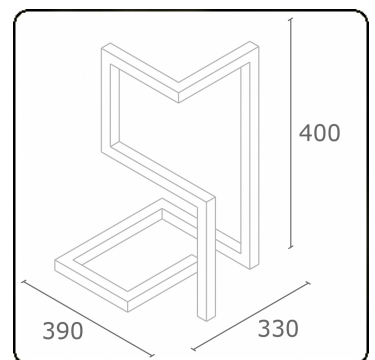

Lichttechnische gegevens

CIE Fluxcode	49 80 96 100 66
--------------	-----------------

Afmetingen

A	mm
B	mm
C	mm

ENERGY

Verrijgbaar op aanvraag.

Disponible sur demande.

Available on request.