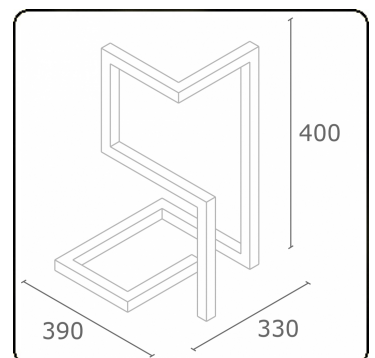

M1-E
35.14013-7916

Armatuurgegevens

Montage	Grond
Lichtuittreding	Direct
Afscherming	satiné plexi
Beschermingsgraad	IP 65
Behuizing	Aluminium
Afwerking	RAL 7016 antraciet structuur
Keurmerken	CE, ISO 9001

Elektrische Gegevens

Veiligheidsklasse	I
Voeding	230V
Voorschakelapparaat	Stroomvoeding

Lampgegevens

Lamptype	LED 3000K
Wattage	14,4W
Bruto lichtstroom	1120
Armatuur vermogen	15,8W
Aantal	1
Levensduur LED module	L80/B10 = 30000h
Kleurtolerantie	MacAdam 3
CRI	80

Lichttechnische gegevens

CIE Fluxcode	49 80 96 100 66

ENERGY

Verrijgbaar op aanvraag.

Disponible sur demande.

Available on request.

Auf Anfrage.

WXYZ
kWh/1000h

MULTILINE®

2019/2015