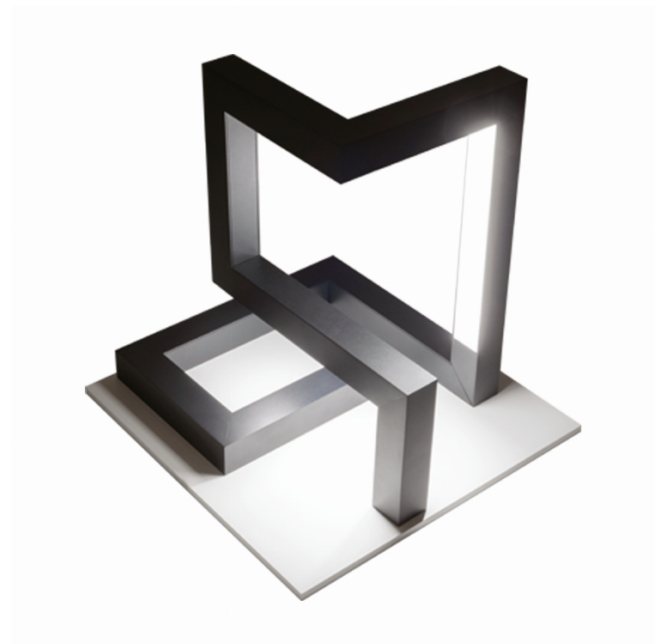

M1-E
35.14013-7916

Armatuurgegevens

Montage	Grond
Lichtuittreding	Direct
Afscherming	satiné plexi
Beschermingsgraad	IP 65
Behuizing	Aluminium
Afwerking	RAL 7016 antraciet structuur
Keurmerken	CE, ISO 9001

Elektrische Gegevens

Veiligheidsklasse	I
Voeding	230V
Voorschakelapparaat	Stroomvoeding

Lampgegevens

Lamptype	LED 3000K
Wattage	14,4W
Bruto lichtstroom	1120
Armatuur vermogen	15,8W
Aantal	1
Levensduur LED module	L80/B10 = 30000h
Kleurtolerantie	MacAdam 3
CRI	80

Lichttechnische gegevens

CIE Fluxcode	49 80 96 100 66

ENERGY

Verrijgbaar op aanvraag.

Disponible sur demande.

Available on request.

Auf Anfrage.

WXYZ
kWh/1000h

MULTILINE®

2019/2015