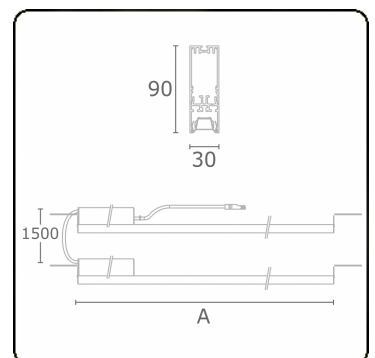

**Photometric details**

UGR	17,0/18,2
CIE Fluxcode	90 99 100 100 68

**Dimensions**

A	564 mm
---	--------

**Remarks**

VDT louvre 500mA

**ENERGY**

Verrijgbaar op aanvraag.