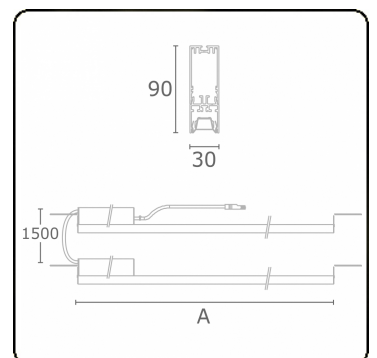

Lichttechnische gegevens

UGR	17,0/18,2
CIE Fluxcode	90 99 100 100 68

Afmetingen

A	1404 mm
---	---------

Opmerkingen

BAP - LO 500mA - 2 armaturen - RAL

ENERGY

Verrijgbaar op aanvraag.