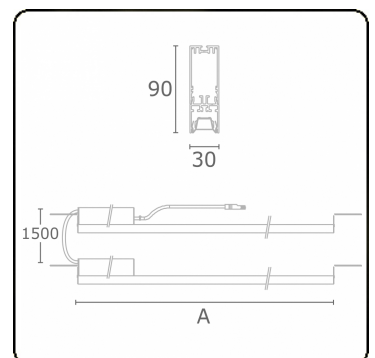

**Lichttechnische gegevens**

UGR	17,0/18,2
CIE Fluxcode	90 99 100 100 68

**Afmetingen**

A	1124 mm
---	---------

**Opmerkingen**

BAP - LO 500mA - 2 armaturen - RAL

**ENERGY**

Verrijgbaar op aanvraag.