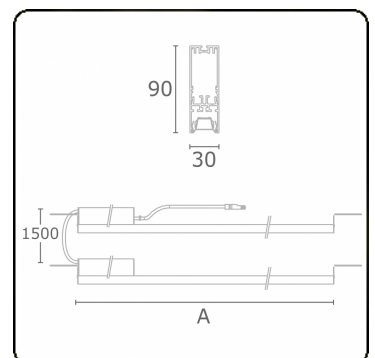

Lichttechnische Daten

UGR	17,0/18,2
CIE Fluxcode	90 99 100 100 68

Abmessungen

A	1684 mm
---	---------

Bemerkungen

BAP Raster 500mA

ENERGY

Verrijgbaar op aanvraag.