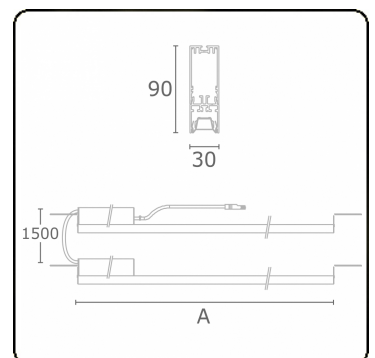

Lichttechnische gegevens

UGR	17,0/18,2
CIE Fluxcode	90 99 100 100 68

Afmetingen

A	1124 mm
---	---------

Opmerkingen

BAP - LO 500mA - 2 armaturen - RAL

ENERGY

Verrijgbaar op aanvraag.