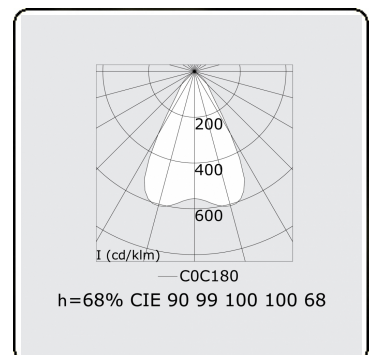

Lichttechnische gegevens

UGR	17,0/18,2
CIE Fluxcode	90 99 100 100 68

Afmetingen

A	564 mm
---	--------

Opmerkingen

BAP - LO 500mA - 2 armaturen - RAL

ENERGY

Verrijgbaar op aanvraag.