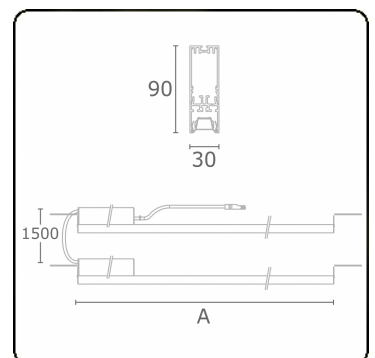

Lichttechnische gegevens

UGR	17,0/18,2
CIE Fluxcode	90 99 100 100 68

Afmetingen

A	564 mm
---	--------

Opmerkingen

BAP - LO 500mA - 2 armaturen - RAL

ENERGY

Verrijgbaar op aanvraag.