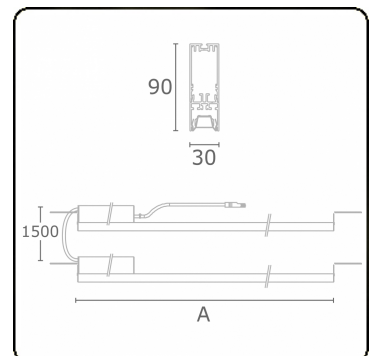

Photometric details

UGR	17,0/18,2
CIE Fluxcode	90 99 100 100 68

Dimensions

A	1684 mm
---	---------

Remarks

VDT louvre 500mA

ENERGY

Verrijgbaar op aanvraag.