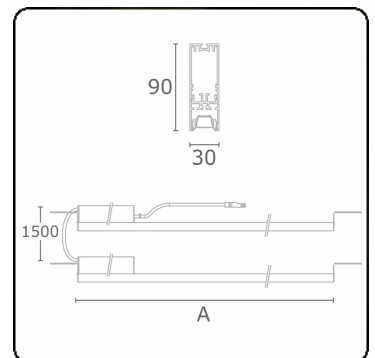

**Electric details**

Protection class	I
Supply	230V
Control gear box	Current driver

**Lamp details**

Lamptype	LED 3000K
Wattage	5,7W
Gross luminous flux	2 x 5700
Luminaire power	75,2W
Number	2 x 6
Lifetime LED module	L80/B10 > 72000h
Color tolerance	MacAdam 3
CRI	>80

**Photometric details**

UGR	17,0/18,2
CIE Fluxcode	90 99 100 100 68

**Dimensions**

A	1684 mm
---	---------

**Remarks**

VDT louvre 500mA

**ENERGY**

Verrijgbaar op aanvraag.