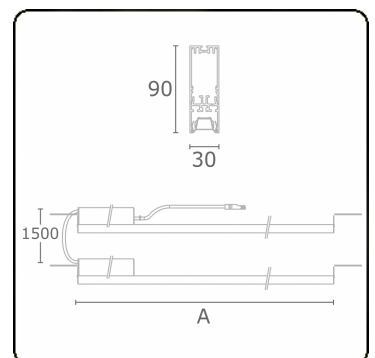

Lichttechnische gegevens

UGR	17,0/18,2
CIE Fluxcode	90 99 100 100 68

Afmetingen

A	1684 mm
---	---------

Opmerkingen

BAP - LO 500mA - 2 armaturen - RAL

ENERGY

Verrijgbaar op aanvraag.