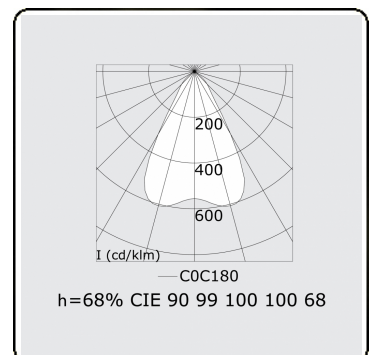

Lichttechnische gegevens

UGR	17,0/18,2
CIE Fluxcode	90 99 100 100 68

Afmetingen

A	1684 mm
---	---------

Opmerkingen

BAP - LO 500mA - 2 armaturen - RAL

ENERGY

Verrijgbaar op aanvraag.