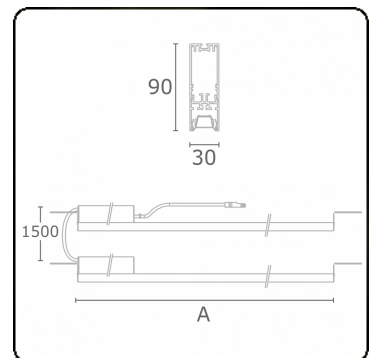

**Photometric details**

UGR	17,0/18,2
CIE Fluxcode	90 99 100 100 68

**Dimensions**

A	1124 mm
---	---------

**Remarks**

VDT louvre 500mA

**ENERGY**

Verrijgbaar op aanvraag.