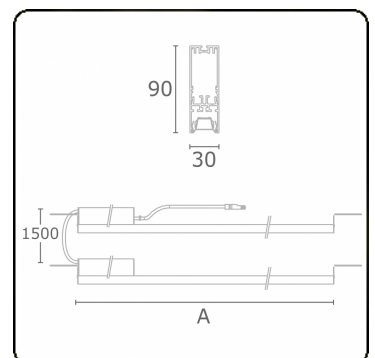

Lichttechnische gegevens

UGR	16,5/17,5
CIE Fluxcode	90 99 100 100 68

Afmetingen

A	1684 mm
---	---------

Opmerkingen

BAP - LO 400mA - 2 armaturen - RAL

ENERGY

A
 Verkrijgbaar op aanvraag.
B
 Disponible sur demande.
C
D
 Available on request.
E
 Auf Anfrage.
F
G