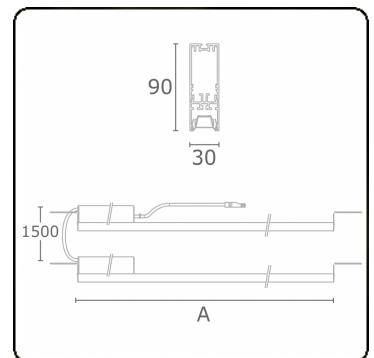

**Lichttechnische Daten**

UGR	16,5/17,5
CIE Fluxcode	90 99 100 100 68

**Abmessungen**

A	1404 mm
---	---------

**Bemerkungen**

BAP Raster 400mA 2 Leuchten

**ENERGY**

Verrijgbaar op aanvraag.