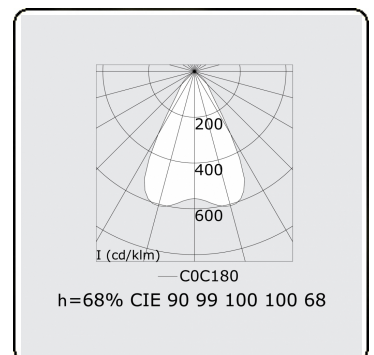

**Lichttechnische Daten**

UGR	16,5/17,5
CIE Fluxcode	90 99 100 100 68

**Abmessungen**

A	1404 mm
---	---------

**Bemerkungen**

BAP Raster 400mA 2 Leuchten

**ENERGY**

Verrijgbaar op aanvraag.