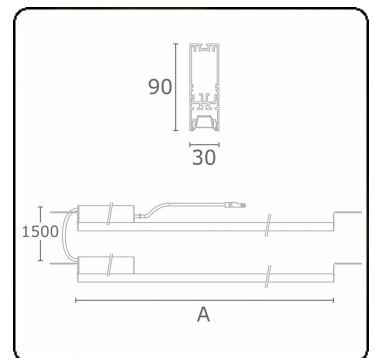

Lichttechnische Daten

UGR	16,5/17,5
CIE Fluxcode	90 99 100 100 68

Abmessungen

A	1124 mm
---	---------

Bemerkungen

BAP Raster 400mA 2 Leuchten

ENERGY

Verrijgbaar op aanvraag.