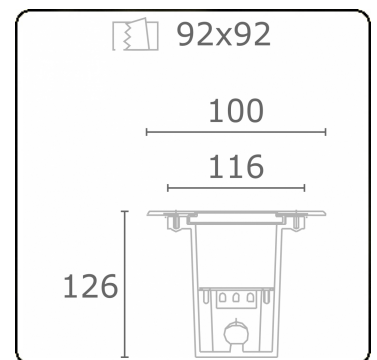

Metro-S 100x100mm - COB (weiss bedrucktes Glass) - ohne Eingießgehäuse
36.200054-0021

Leuchtendaten

Montage	Bodeneinbau
Lichtaustritt	Indirekt
Lichtstärkeverteilung	Symmetrisch
Leuchten Abdeckung	Glas
Schutzgrad	IP 67
Maximale Belastung	1000 kg übergehbar (exklusive Eingiesstopf)
T°	<75° °
Gehäuse	Aluminium/Edelstahl
Verarbeitung	Verarbeitung in matt schwarz RAL 9105
Prüfzeichen	CE, ISO 9001

Lichttechnische Daten

CIE Fluxcode	0 0 0 0 8
--------------	-----------

Bemerkungen

100x100mm - klares Glas

ENERGY

Verrijgbaar op aanvraag.

Disponible sur demande.

Available on request.