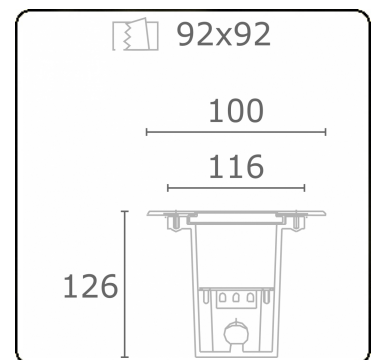

Metro-S 100x100mm - COB (wit bedrukt glas) - zonder ingietbehuizing
36.200052-0021

Armaturegegevens

Montage	Grondinbouw
Lichtuittreding	Indirect
Lichtverdeling	Symmetrisch
Afscherming	Glas
Beschermingsgraad	IP 67
Maximale belasting	1000 kg overloopbaar (exclusief ingietpot)
T°	<75° °
Behuizing	Aluminium/Edelstaal
Afwerking	mat witte afwerking RAL 9110
Keurmerken	CE, ISO 9001

Lichttechnische gegevens

CIE Fluxcode	0 0 0 0 8
--------------	-----------

Opmerkingen

100x100mm - wit bedrukt glas

ENERGY

A ▶
B ▶ Verkrijgbaar op aanvraag.
C ▶ Disponible sur demande.
D ▶
E ▶ Available on request.
F ▶ Auf Anfrage.
G ▶