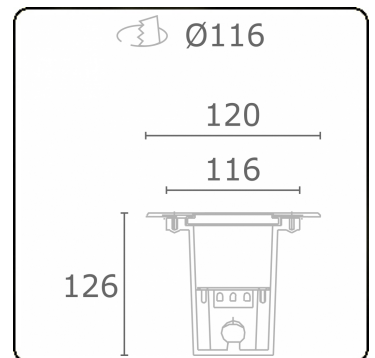

Metro-S Ø120mm - COB (weiss bedrucktes Glass) - ohne Eingießgehäuse
36.010054-0021

Leuchtendaten

Montage	Bodeneinbau
Lichtaustritt	Indirekt
Lichtstärkeverteilung	Symmetrisch
Leuchten Abdeckung	Glas
Schutzgrad	IP 67
Maximale Belastung	1000 kg überrollbar (exklusive Eingiesstopf)
T°	<75° °
Gehäuse	Aluminium/Edelstahl
Verarbeitung	Verarbeitung in matt schwarz RAL 9105
Prüfzeichen	CE, ISO 9001

Lichttechnische Daten

CIE Fluxcode	0 0 0 0 8
--------------	-----------

Bemerkungen

Ø120mm - weiss bedrucktes Glas

ENERGY

Verrijgbaar op aanvraag.

Disponible sur demande.

Available on request.