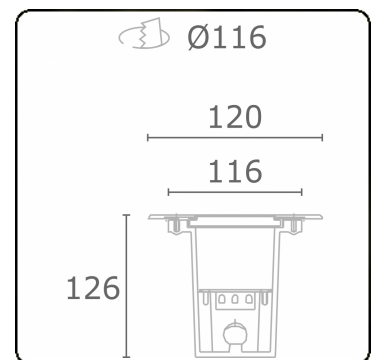

Metro-S Ø120mm - COB (weiss bedrucktes Glass) - ohne Eingießgehäuse
36.010053-0021

Leuchtendaten

Montage	Bodeneinbau
Lichtaustritt	Indirekt
Lichtstärkeverteilung	Symmetrisch
Leuchten Abdeckung	Glas
Schutzgrad	IP 67
Maximale Belastung	1000 kg überrollbar (exklusive Eingiesstopf)
T°	<75° °
Gehäuse	Aluminium/Edelstahl
Verarbeitung	Verarbeitung in matt schwarz RAL 9105
Prüfzeichen	CE, ISO 9001

Lichttechnische Daten

CIE Fluxcode	0 0 0 0 8
--------------	-----------

Bemerkungen

Ø120mm - weiss bedrucktes Glas

ENERGY

Verrijgbaar op aanvraag.

Disponible sur demande.

Available on request.