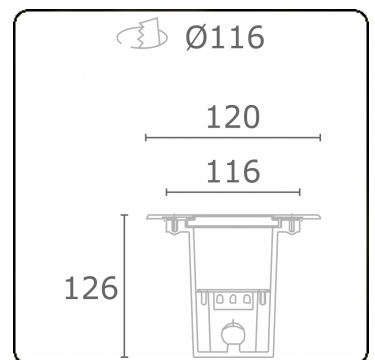

**Metro-S Ø120mm - COB (wit bedrukt glas) - zonder ingietbehuizing**  
36.010052-0021

**Armaturegegevens**

Montage	Grondinbouw
Lichtuittreding	Indirect
Lichtverdeling	Symmetrisch
Afscherming	Glas
Beschermingsgraad	IP 67
Maximale belasting	1000 kg overrijdbaar (exclusief ingietpot)
T°	<75° °
Behuizing	Aluminium/Edelstaal
Afwerking	mat witte afwerking RAL 9110
Keurmerken	CE, ISO 9001

**Lichttechnische gegevens**

CIE Fluxcode	0 0 0 0 8
--------------	-----------

**Opmerkingen**

Ø120mm - wit bedrukt glas

**ENERGY**

Verrijgbaar op aanvraag.

Disponible sur demande.

Available on request.