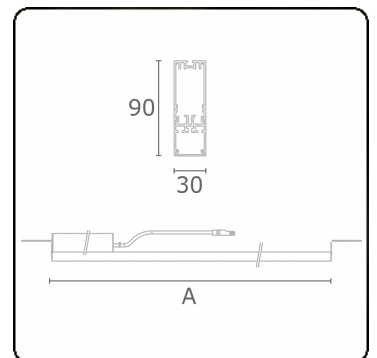

Photometric details

UGR	28,0/28,3
CIE Fluxcode	50 80 96 100 67

Dimensions

A	2804 mm
---	---------

Remarks

satin LED diffuser 325mA emergency module autonomy 1 hour

ENERGY

Verrijgbaar op aanvraag.