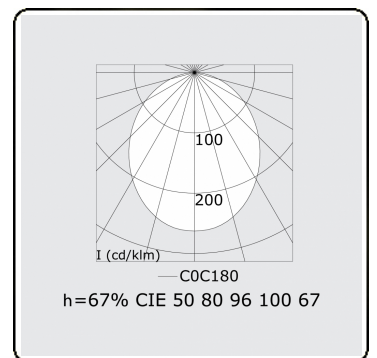

**Photometric details**

UGR	28,0/28,3
CIE Fluxcode	50 80 96 100 67

**Dimensions**

A	2524 mm
---	---------

**Remarks**

satin LED diffusor 325mA

**ENERGY**

Verrijgbaar op aanvraag.