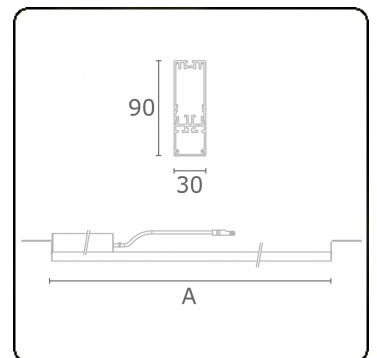

**Photometric details**

UGR	28,0/28,3
CIE Fluxcode	50 80 96 100 67

**Dimensions**

A	2524 mm
---	---------

**Remarks**

satin LED diffusor 325mA

**ENERGY**

Verrijgbaar op aanvraag.