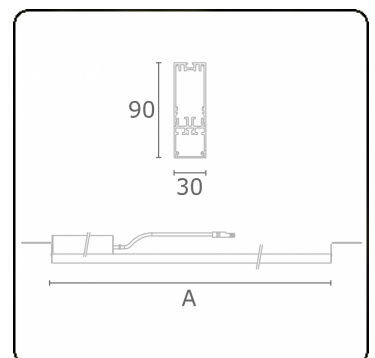

**Lichttechnische Daten**

UGR	28,0/28,3
CIE Fluxcode	50 80 96 100 67

**Abmessungen**

A	1684 mm
---	---------

**Bemerkungen**

satiniertes LED Diffusor 325mA

**ENERGY**

A  
 Verkrijgbaar op aanvraag.  
B  
 Disponible sur demande.  
C  
D  
 Available on request.  
E  
F  
 Auf Anfrage.  
G