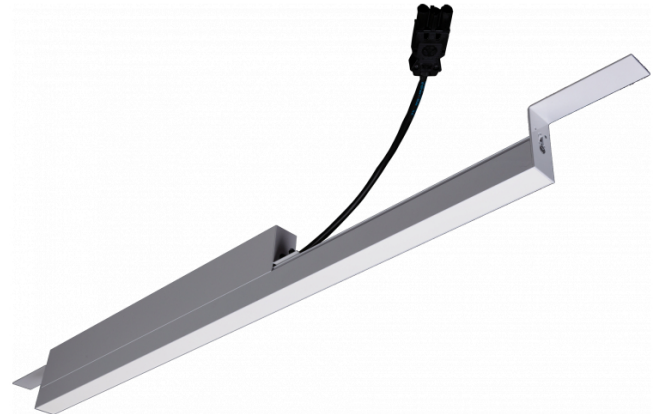

Rekta 30 SAPP - satiniert - HO 325mA - RAL  
07.23004664-9999

**Leuchtendaten**

Montage	Deckeneinbau
Lichtaustritt	Direkt
Leuchten Abdeckung	satinierte Abdeckung
Schutzgrad	IP 20
Gehäuse	Aluminium
Verarbeitung	RAL Farbe nach Wahl
Prüfzeichen	CE, ISO 9001

**Elektrische Eigenschaften**

Schutzklasse	I
Einspeisung	230V
Vorschaltgerät	Treiber/Stromgesteuert DALI/TD

**Lampeneigenschaften**

Lamptyp	LED 4000K
Wattleistung	7,2W
Brutto Lichtstrom	8040
Lichtleistung Leuchte	47,5W
Anzahl	6
Lebensdauer LED Modul	L80/B10 > 72000h
Farbtoleranz	MacAdam 3
CRI	>80

**Lichttechnische Daten**

UGR	28,0/28,3
CIE Fluxcode	50 80 96 100 67

**Abmessungen**

A	1684 mm
---	---------

**Bemerkungen**

satiniertes LED Diffusor 325mA

**ENERGY**

A  
 Verkrijgbaar op aanvraag.  
B  
 Disponible sur demande.  
C  
D  
 Available on request.  
E  
F  
 Auf Anfrage.  
G