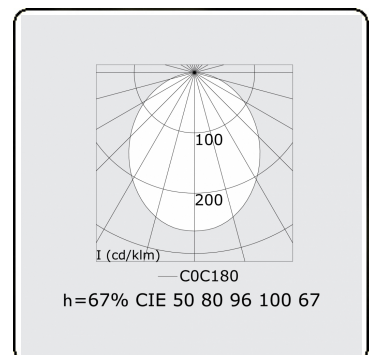

**Lichttechnische gegevens**

UGR	28,0/28,3
CIE Fluxcode	50 80 96 100 67

**Afmetingen**

A	1124 mm
---	---------

**Opmerkingen**

satiné - HO 325mA - RAL

**ENERGY**

Verkrijgbaar op aanvraag.