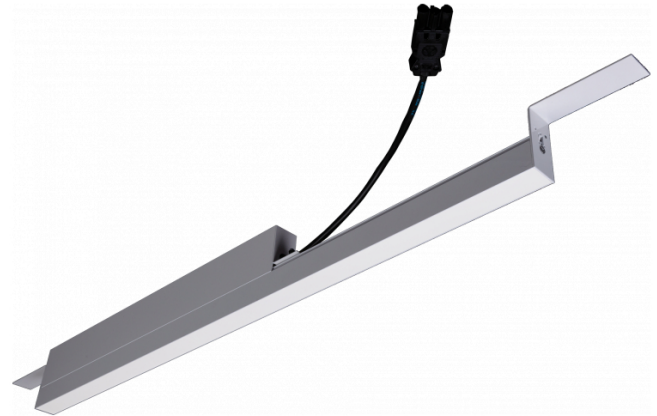

Rekta 30 SAPP - satiné - HO 325mA - RAL  
07.23004644-9999

**Armatuurgegevens**

Montage	Plafondinbouw
Lichtuittreding	Direct
Afscherming	satiné plexi
Beschermingsgraad	IP 20
Behuizing	Aluminium
Afwerking	RAL kleur naar keuze
Keurmerken	CE, ISO 9001

**Elektrische Gegevens**

Veiligheidsklasse	I
Voeding	230V
Voorschakelapparaat	Stroomvoeding DALI/TD

**Lampgegevens**

Lamptype	LED 4000K
Wattage	7,1W
Bruto lichtstroom	5700
Armatuur vermogen	31,4W
Aantal	4
Levensduur LED module	L80/B10 > 72000h
Kleurtolerantie	MacAdam 3
CRI	>80

**Lichttechnische gegevens**

UGR	28,0/28,3
CIE Fluxcode	50 80 96 100 67

**Afmetingen**

A	1124 mm
---	---------

**Opmerkingen**

satiné - HO 325mA - RAL

**ENERGY**

Verkrijgbaar op aanvraag.