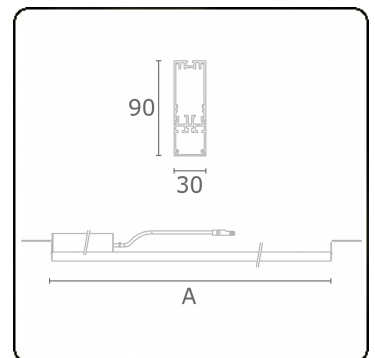

**Lichttechnische gegevens**

UGR	28,0/28,3
CIE Fluxcode	50 80 96 100 67

**Afmetingen**

A	1124 mm
---	---------

**Opmerkingen**

satiné - HO 325mA - RAL

**ENERGY**

Verkrijgbaar op aanvraag.