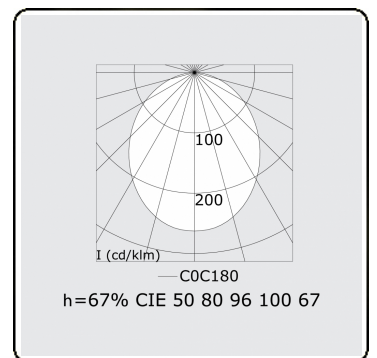

Photometric details

UGR	28,0/28,3
CIE Fluxcode	50 80 96 100 67

Dimensions

A	564 mm
---	--------

Remarks

satin LED diffusor 325mA

ENERGY

Verrijgbaar op aanvraag.